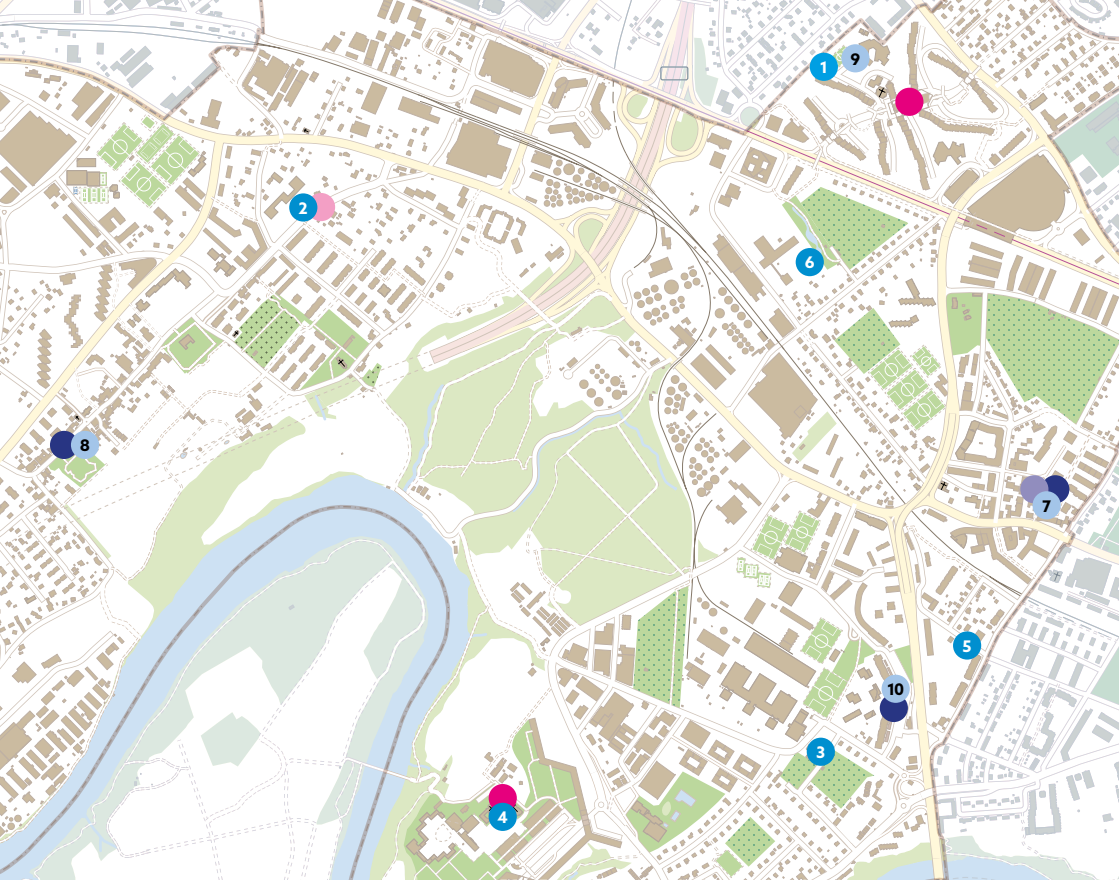

Par accueillante: 1 à 5.

● ● ESPACES POUR LES FAMILLES ET LES ENFANTS DE 0 À 4 ANS

Dans tous les quartiers de Vernier

L'Accueil Adultes-Enfants (AAE) et En bas de chez toi (EBCT) sont des espaces de rencontre, de jeux et d'échanges pour adultes et enfants, de la naissance à l'âge scolaire.

Plus d'informations et formulaire d'inscription sur :
www.vernier.ch/fr/petiteenfance/documentation/

Emplacements des structures d'accueil de la petite enfance

- Accueil Adultes-Enfants (Châtelaine, Libellules et Vernier-Village)
- En bas de chez toi (Avanchets et Lignon)
- Halte-Garderie Avenue de Châtelaine 68, 1219 Châtelaine
- Service de la petite enfance (SPE) Route de Vernier 178, 1214 Vernier
- 1 EVE des Avanchets Rue du Grand-Bay 12A, 1220 Les Avanchets
- 2 EVE de Vernier-Village Route de Vernier 178, 1214 Vernier
- 3 EVE des Libellules Route de l'Usine-à-Gaz 21, 1219 Aire
- 4 EVE du Lignon Place du Lignon 16, 1219 Le Lignon
- 5 EVE Jean-Simonet Rue Jean-Simonet 3, 1219 Châtelaine
- 6 EVE Étang Allée des Nénuphars 6, 1219 Châtelaine
- 7 JE de Bourquin Avenue de Châtelaine 68, 1219 Châtelaine
- 8 JE de Vernier-Village Rue du Village 57, 1214 Vernier
- 9 JE des Avanchets Rue du Grand-Bay 13, 1220 Les Avanchets
- 10 JE des Libellules Avenue des Libellules 16bis, 1219 Châtelaine