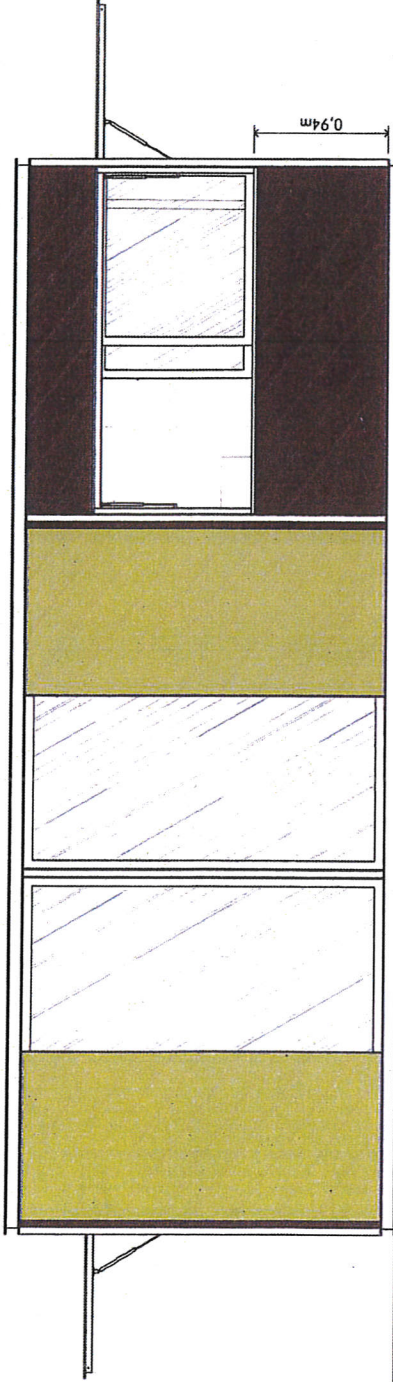

kiosquehabana

dessin Mårhus Quintana, arch.

modèle
75.50.44.BDWA
bar
parc des libellules
vernier | suisse

version 2015.05.15 façades / finitions et de couleurs

-Revêtements

- 1- panneau extérieur:
  a) compact HPL 1,0mm, similibois,
  ref. 354 morbido succupira.
  b) profilé aluminium extrudé, surface éloxée
  type Profil design série 200 N° 204.20.
- 2- panneau intérieur compact HPL 4mm,
  ref. 441 verde cedro.

échelle (DIN A4) 1:50

microarquitectura

Enlenga 218, local E-5
08029 Barcelona (Spain)
Tel (+34) 93 411 11 91
Fax (+34) 93 491 20 97
www.microarquitectura.com
comercial@microarquitectura.com