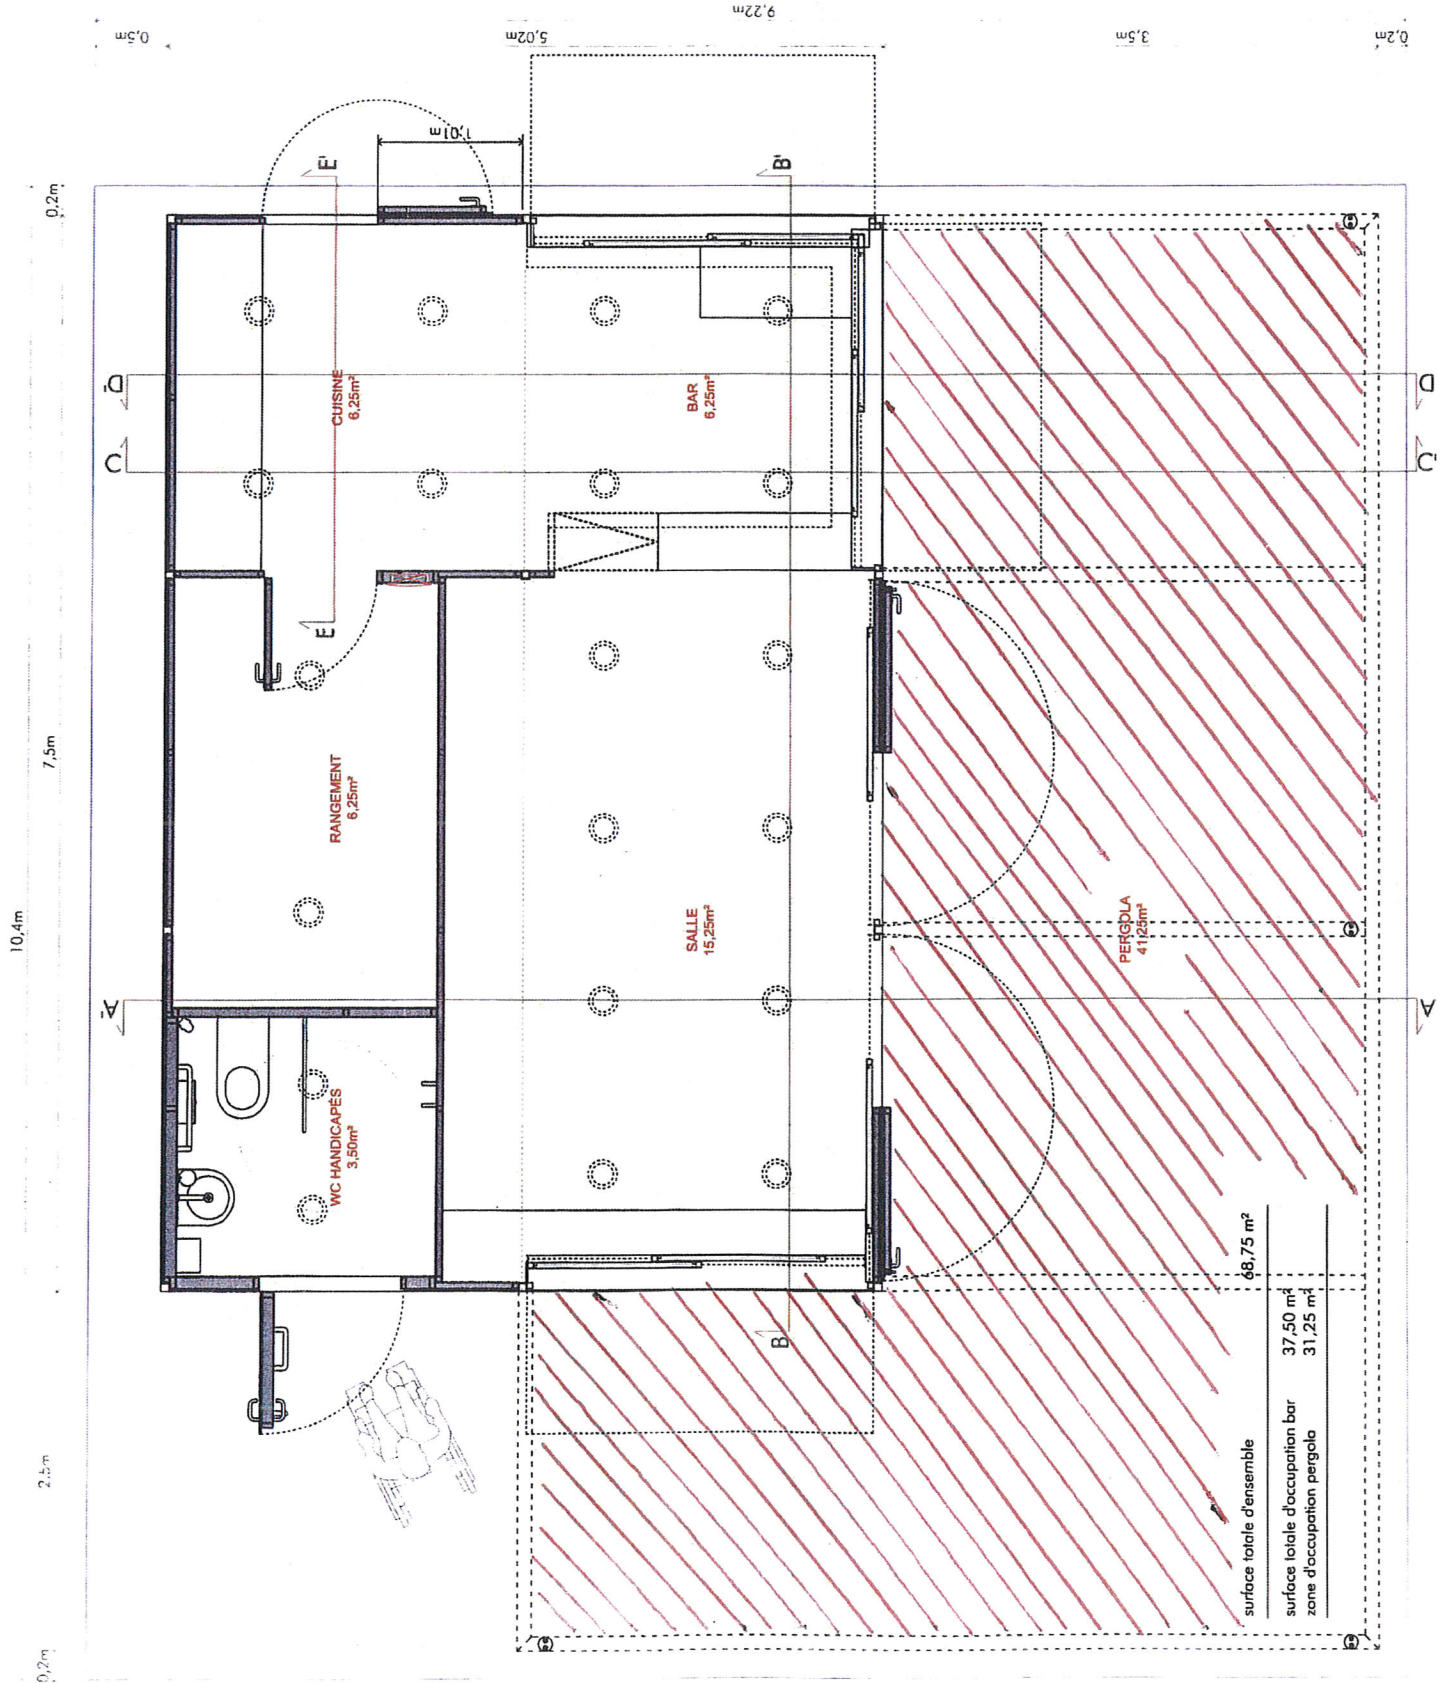

version 2015.05.15
plan | description technique

MATÉRIAUX

- Structure principale
- 1- Angle 60x60mm.
- 2- HEB 100.
- 3- profile de drainage libre.
- 4- pieds réglables en hauteur (maximum 7 cm).
- Revêtements
- 5- panneau extérieur compact HPL10mm et aluminium anodulé.
- 6- interne panneau compact HPL4mm.
- 7- sol type carrelage.
- Pergola
- 8- piliers en tuyau 114 x3 et structure galvanisées.
- 9- lames en bois de pin traité autoclave.

EQUIPEMENTS

- 10- plan de travail h = 900/1050 mm.
- 11- étagères hautes h = 2040 mm.
- 12- volet ouvert à bascule sur vérin 800N hydraulique avec fermetures latérales fixe central.
- 13- boîte électrique de contrôle et de protection (CMP).
- 14- porte avec serrures.
- 15- éclairage LED encasré (18w/ud).
- 16- prévision de connexion externe avec disjoncteur séparé.
- 17- évier inox double avec égouttoir + plan de travail h = 900 mm.
- 18- portes et fenêtres coulissantes avec verres climati.

échelle (DIN A4) 1:50

microarquitectura

Entença 218, local E-5
08029 Barcelona (Spain)
Tel. (+34) 93 411 11 91
Fax (+34) 93 491 20 97
www.microarquitectura.com
contact@microarquitectura.com