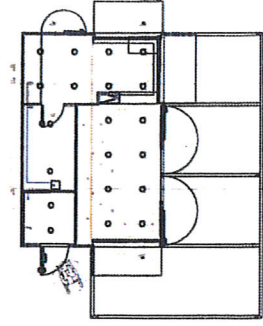

COUPE E-E'

échelle (DIN A4) 1:50