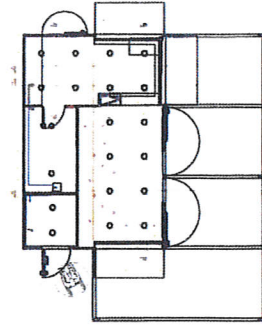

kiosquehabana

dessin Märtus Quintana, arch.

modèle

75.50 44.8DWA

bar

parc des libellules

vernier | suisse

version 2015.05.15

coupe transversaux |

C-C' + D-D' + E-E'