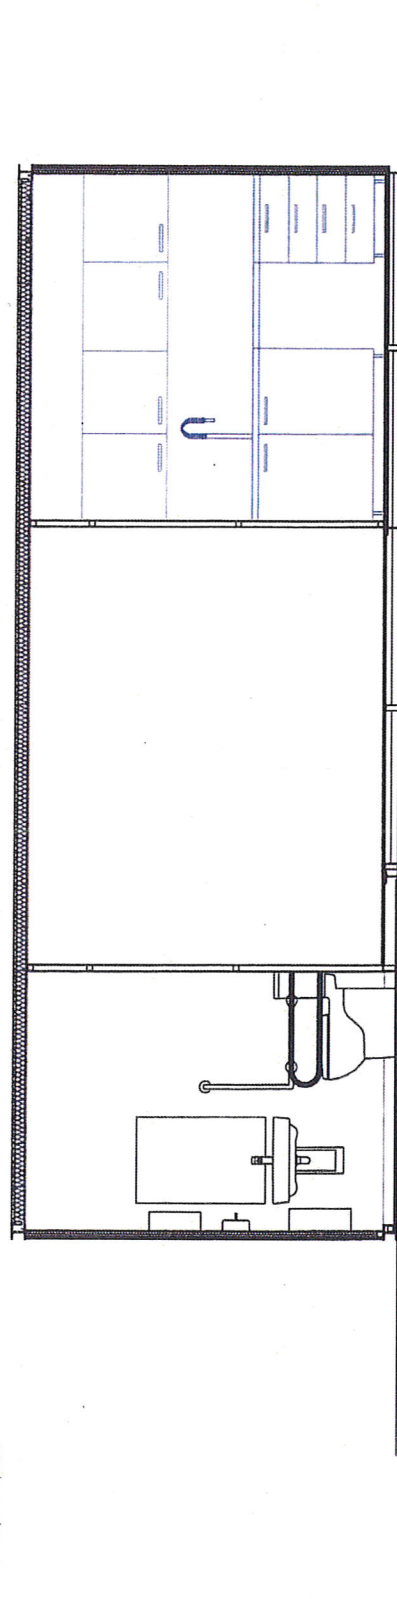

EQUIPEMENTS

- 10- plan de travail h = 900/1050 mm.
- 11- étagères hautes h = 2040 mm.
- 12- volet ouvert à bascule sur vérin 800N hydraulique avec fermetures latérales fixe central.
- 13- boîte électrique de contrôle et de protection (CMP).
- 14- porte avec serrures.
- 15- éclairage LED encasré (18w/ud).
- 16- prévision de connexion externe avec disjoncteur séparé.
- 17- évier inox double avec égouttoir + plan de travail h = 900 mm.
- 18- portes et fenêtres coulissantes avec verres climati.

échelle (DIN A4) 1:50

microarquitectura

Entença 218, local E-5
 08029 Barcelona (Spain)
 Tel. (+34) 93 411 11 91
 Fax (+34) 93 491 20 97
 www.microarquitectura.com
 contact@microarquitectura.com

modèle

75.50-44.BDWA

COUPE E-E'

échelle (DIN A4) 1:50

kiosquehabana

dessin Mårhus Quintana, arch.

Meuble de la propriété industrielle MICROARQUITECTURA S.L.
Cette société comme propriétaire des règlements et de la
propriété intellectuelle, se réserve le droit d'agir en justice devant
les possibles infractions ou violations de ces droits.

- 1- table avec double évier, robinet à rallonge système douche, et deux portes, 120×60cm.
- 2- meuble bas avec quatre tiroirs, 60×60cm.
- 3- meuble bas avec une porte, 60×60cm.
- 4- meuble haut avec une porte, 60×60cm.