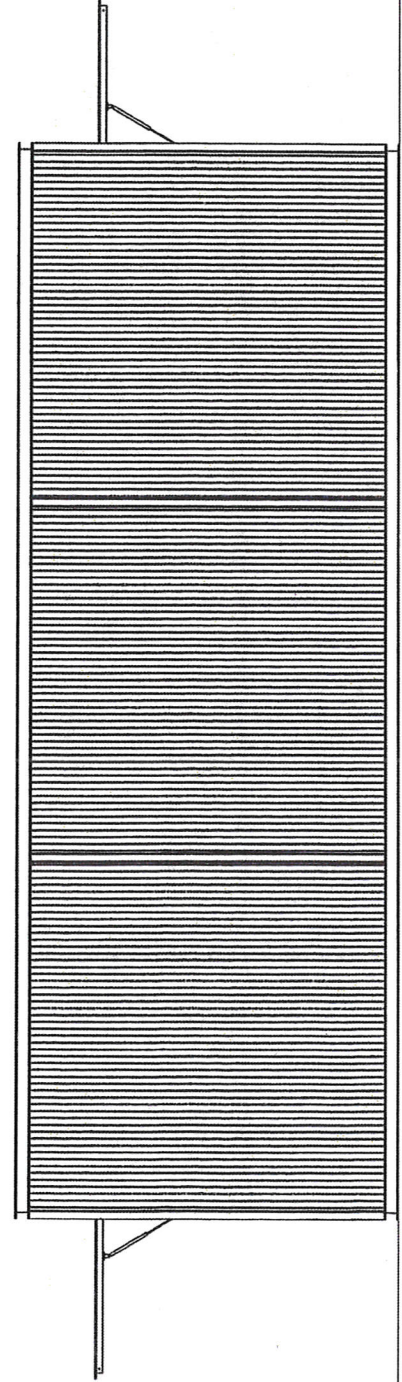

kiosquehabana

dessin Mårhus Quintana, arch.

modèle
75.50.44.BDWA
bar
parc des libellules
vernier | suisse

version 2015.05.15 façades / finitions et de couleurs

-Revêtements

- 1- panneau extérieur:
  a) compact HPL 1,0mm, similibois,
  ref. 354 morbido succupira.
  b) profilé aluminium extrudé, surface éloxée
  type Profil design série 200 N° 204.20.
- 2- panneau intérieur compact HPL 4mm,
  ref. 441 verde cedro.

échelle (DIN A4) 1:50

microarquitectura

Enlenga 218, local E-5
08029 Barcelona (Spain)
Tel (+34) 93 411 11 91
Fax (+34) 93 491 20 97
www.microarquitectura.com
comercial@microarquitectura.com