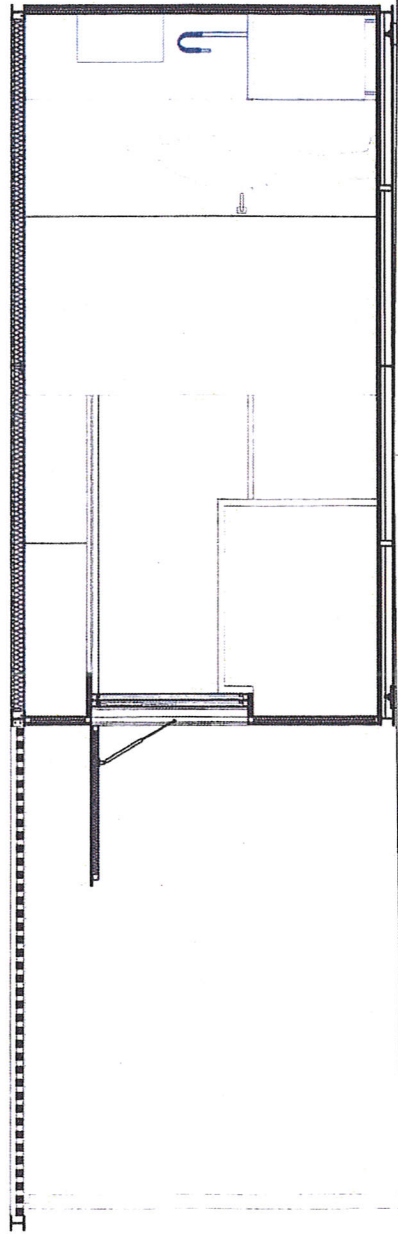

COUPE D-D'

échelle (DIN A4) 1:50