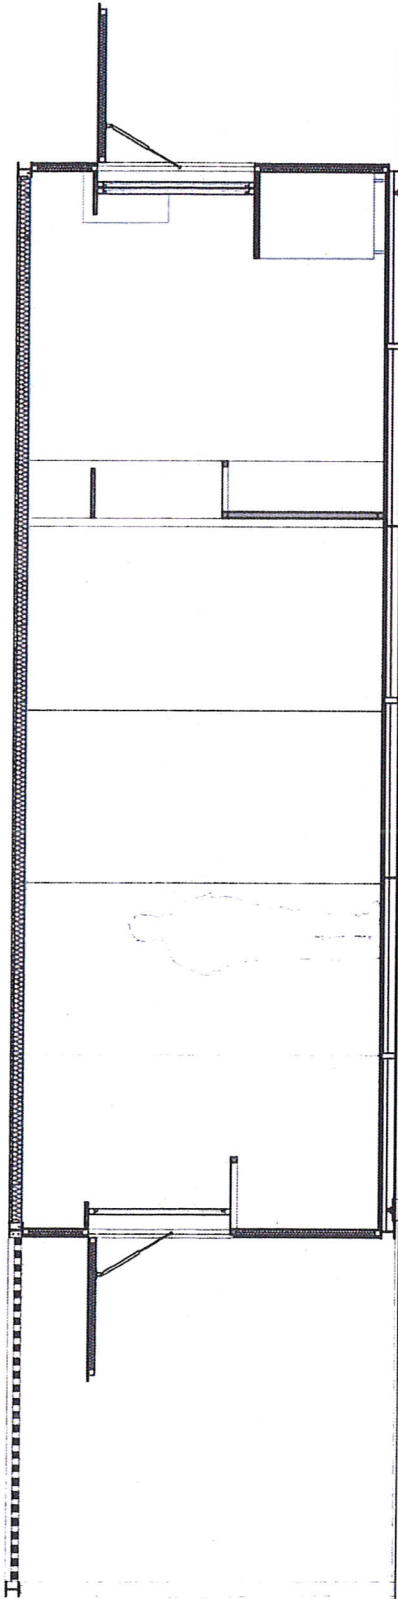

modèle

75.50-44.BDWA

bar

parc des libellules

vernier | suisse

version 2015.05.15

coupe longitudinaux |

B-B' + E-E'

COUPE B-B'

échelle (DIN A4) 1:50