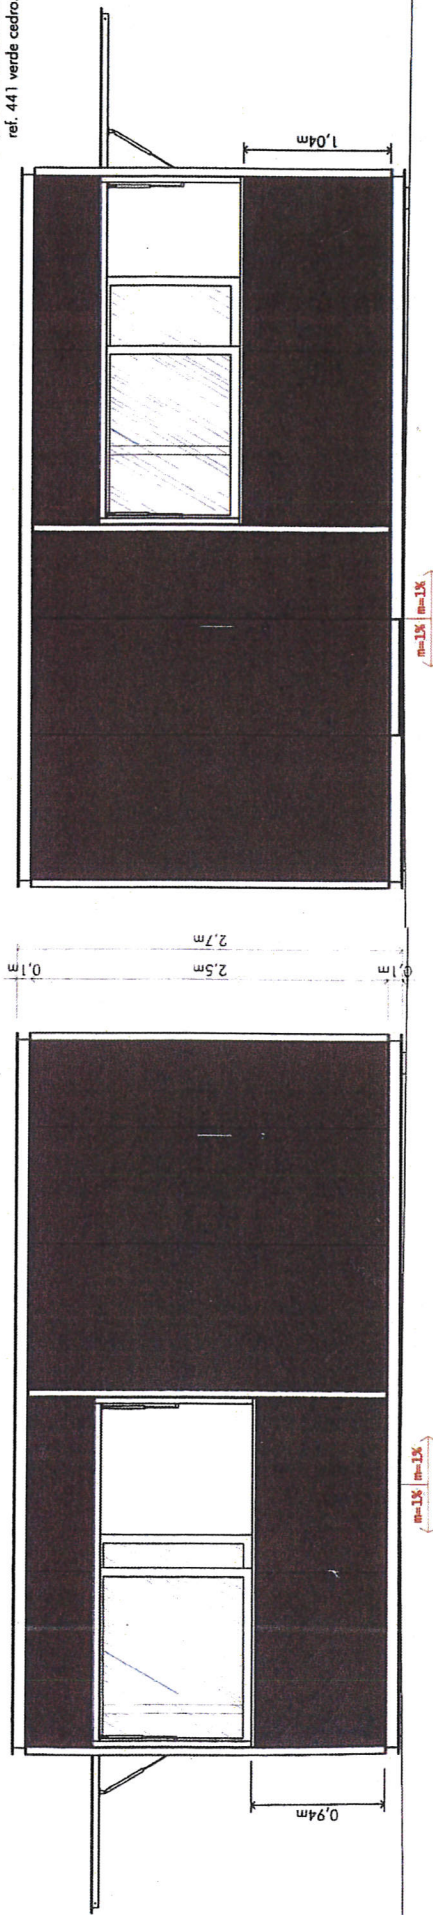

kiosquehabana

dessin Mårhus Quintana, arch.

modèle
75.50.44.BDWA
bar
parc des libellules
vernier | suisse

version 2015.05.15 façades / finitions et de couleurs

-Revêtements

- 1- panneau extérieur:
  a) compact HPL 1,0mm, similibois,
  ref. 354 morbido succupira.
  b) profilé aluminium extrudé, surface éloxée
  type Profil design série 200 N° 204.20.
- 2- panneau intérieur compact HPL 4mm,
  ref. 441 verde cedro.

échelle (DIN A4) 1:50

microarquitectura

Enlenga 218, local E-5
08029 Barcelona (Spain)
Tel (+34) 93 411 11 91
Fax (+34) 93 491 20 97
www.microarquitectura.com
comercial@microarquitectura.com