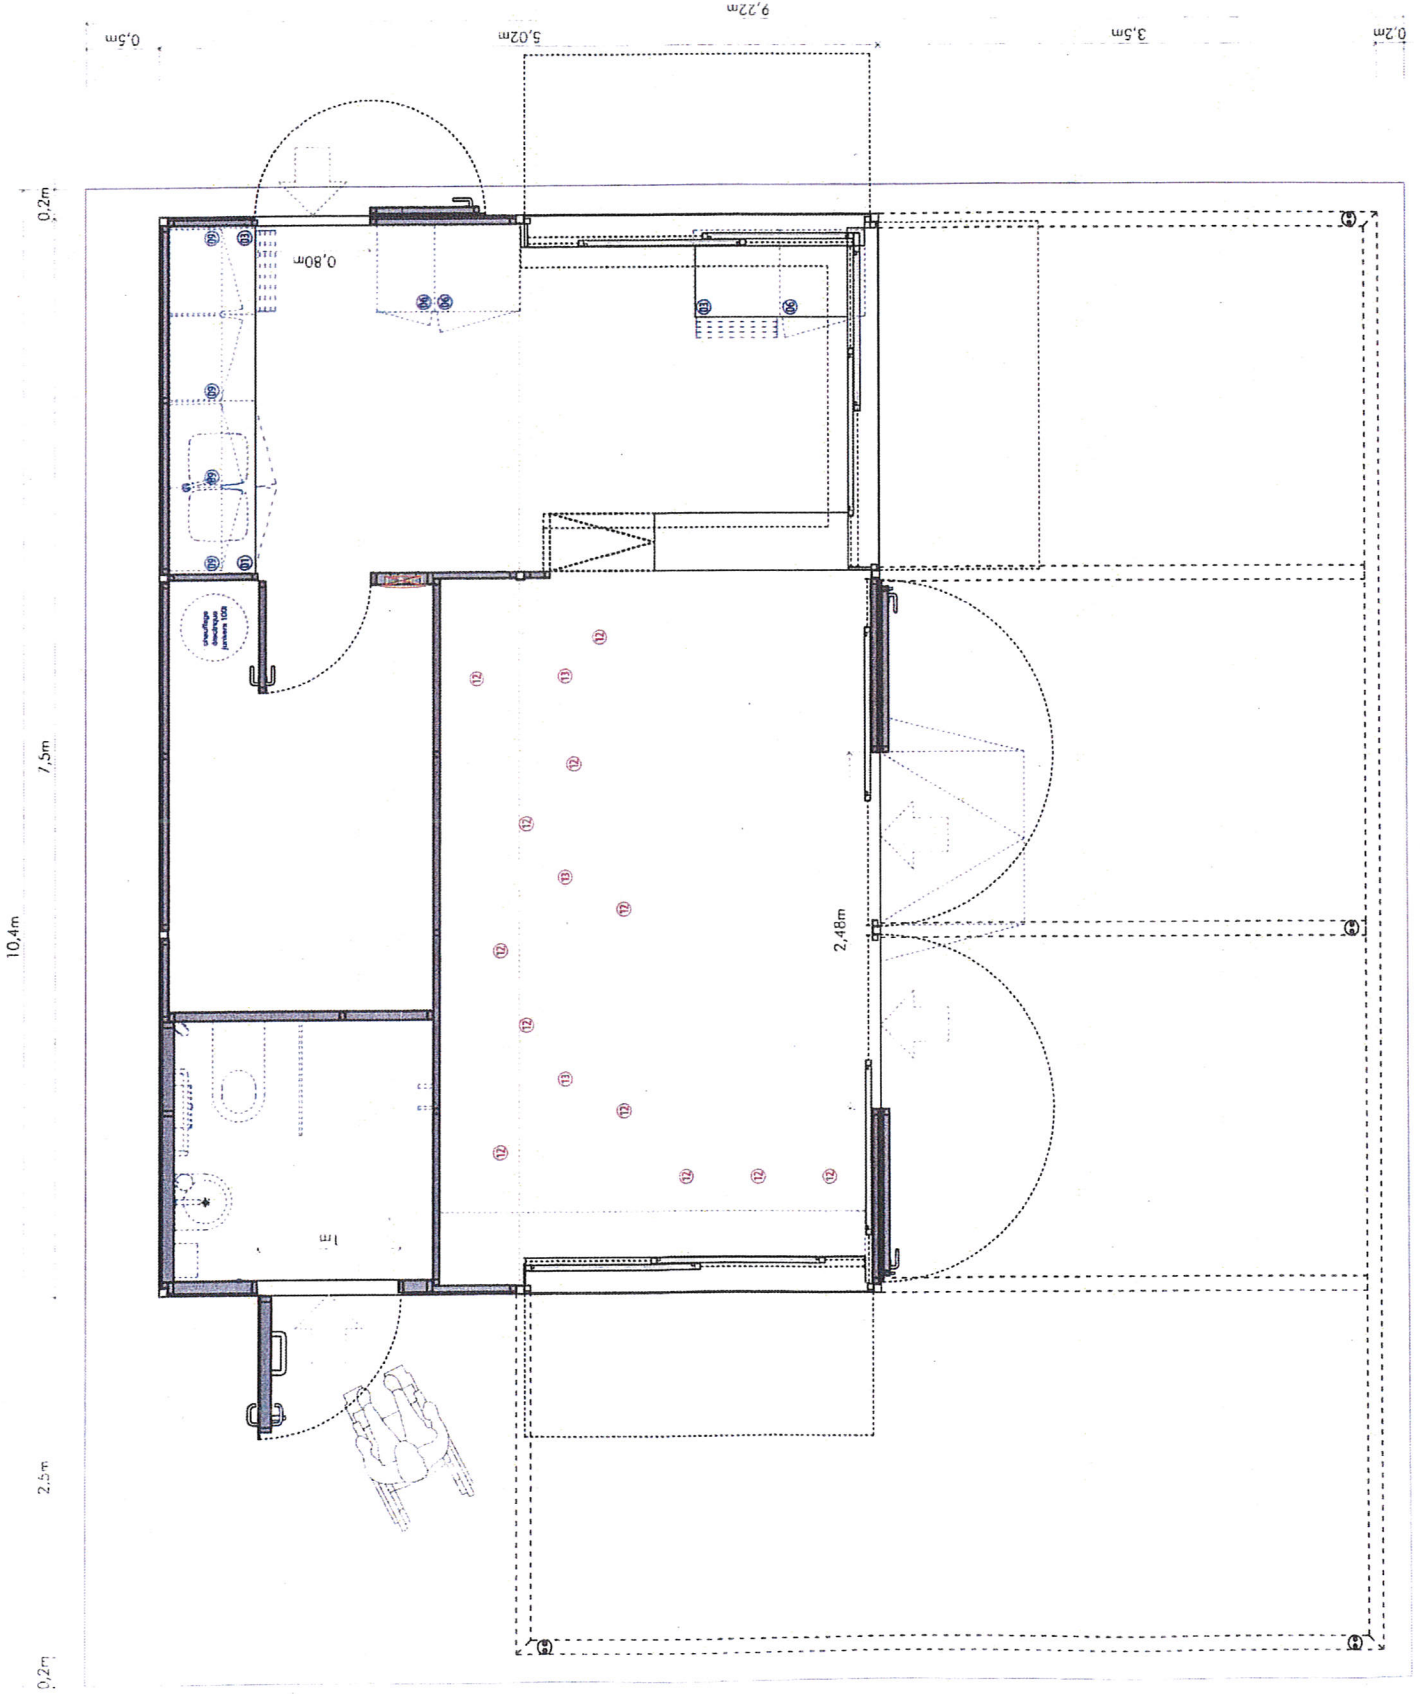

kiosquehabana

dessin Mårhus Quintana, arch.

modèle

75.50.44.BDWA → PER B Esp

bar avec pergola

parc des libellules

vernier | suisse

version 2015.05.15

plan | équipements i meubles

equipements

- 1- table avec double évier, robinet à rallonge système douche, et deux portes, 120×60cm.
- 2- meuble bas avec quatre tiroirs, 60×60cm.
- 3- meuble bas avec une porte, 60×60cm.
- 4- meuble haut avec une porte, 60×60cm.

échelle (DIN A4) 1:50

microarquitectura

Entença 218, local E-5
08029 Barcelona (Spain)
Tel. (+34) 93 411 11 91
Fax. (+34) 93 491 20 97
www.microarquitectura.com
comercial@microarquitectura.com