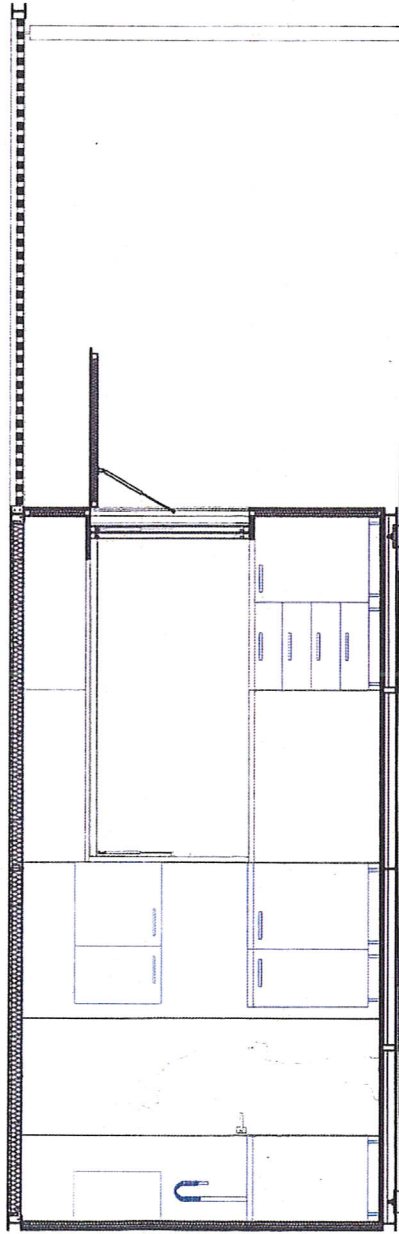

COUPE C-C'

échelle (DIN A4) 1:50