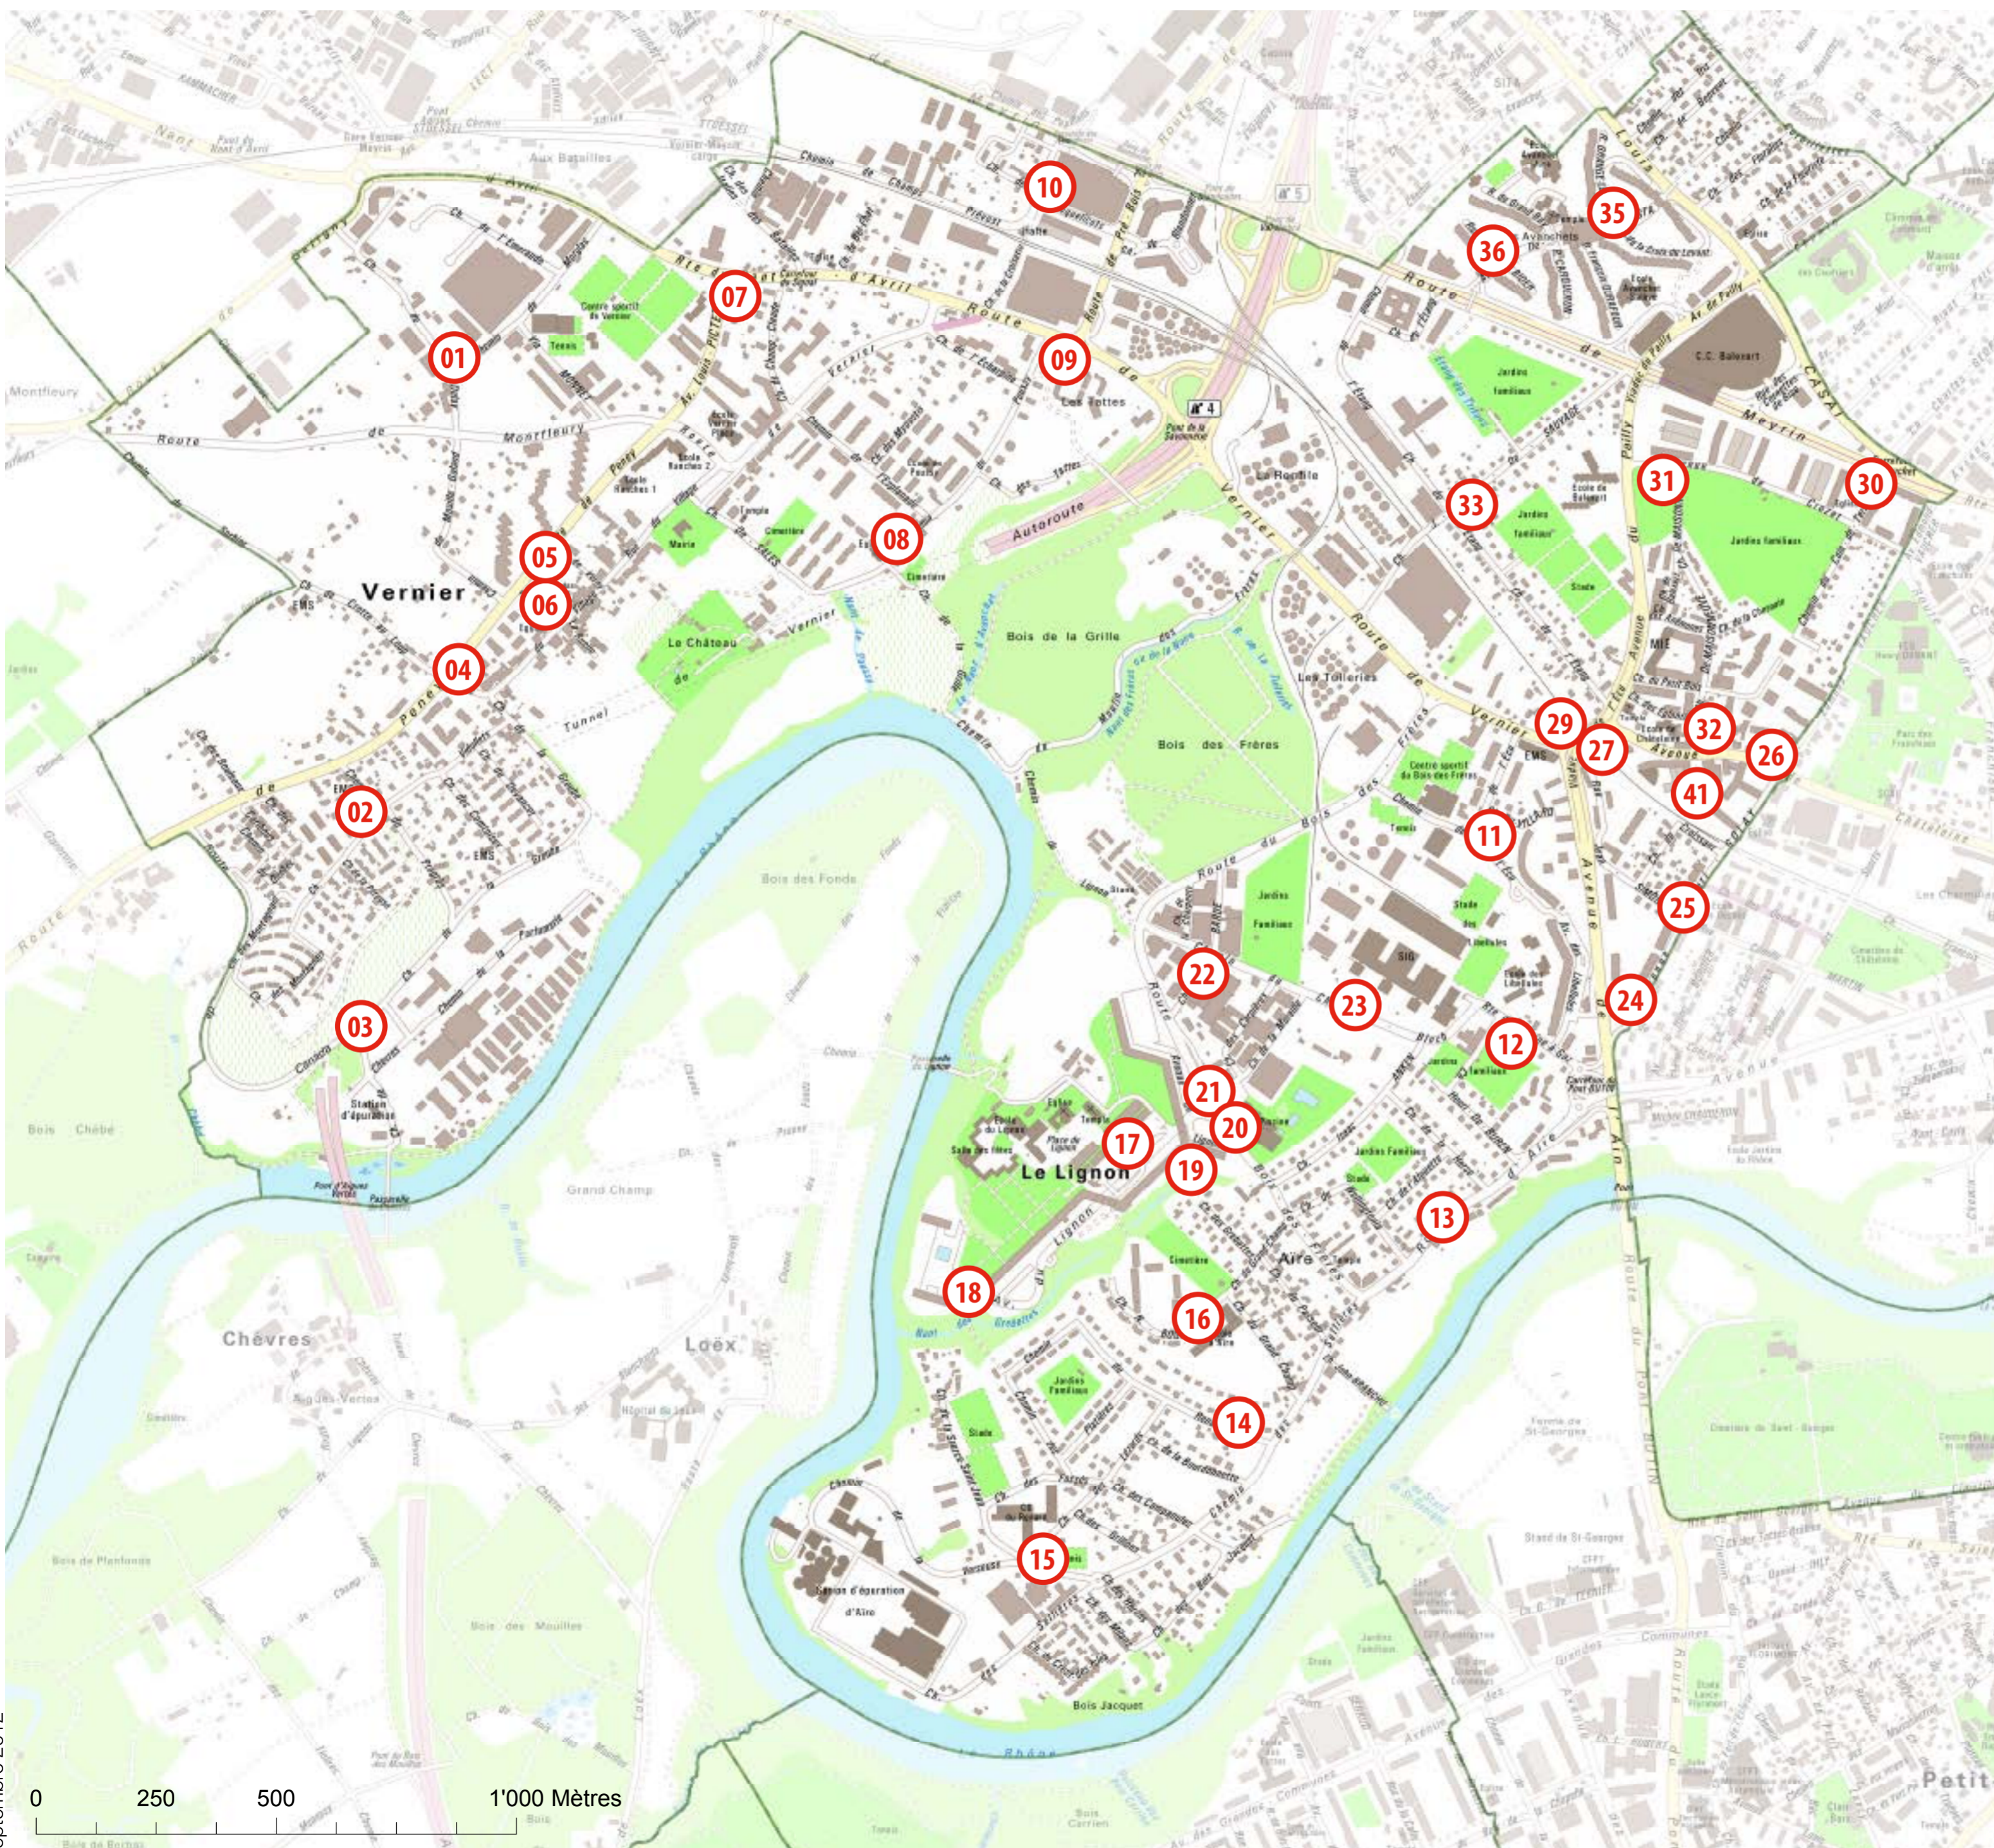

PANNEAUX D’AFFICHAGE

EMPLACEMENTS SOCIÉTÉS COMMUNALES

- 1 Ch. de Delay / Ch. de Morglas - giratoire
- 2 Ch. des Vidollets / Ch. du Progrès
- 3 Rte de Canada - en face de l'accès principal de Givaudan
- 4 Rte de Peney - arrêt de bus «Vernier-Village»
- 5 Rte de Peney / Via Coisson
- 6 Rue du Village - en face de la pizzeria «Vieux-Vernier»
- 7 Av. Louis-Pictet / Rte du Nant-d'Avril
- 8 Ch. de Poussy / Ch. de l'Esplanade
- 9 Ch. des Tattes / Rte de Vernier - arrêt de bus «Croisette»
- 10 Ch. de Blandonnet / Ch. des Coquelicots - Air Center
- 11 Ch. de l'Ecu
- 12 Route de l'Usine-à-Gaz - arrêt de bus «Usine à Gaz»
- 13 Rte Aïre - en face de la poste
- 14 Ch. du Renard
- 15 Ch. des Lézards - Tennis Aïre
- 16 Ch. du Grand-Champ - en face de l'école d'Aïre
- 17 Centre commercial du Lignon
- 18 Av. du Lignon - terminus bus «Tours Lignon»
- 19 Av. du Lignon - contre le mur au niveau du n°61
- 20 Rte du Bois-des-Frères - arrêt bus «Cité Lignon»
- 21 Rte du Bois-des-Frères - giratoire
- 22 Ch. Barde / Ch. du Château-Bloch - arrêt bus «SIG Lignon»
- 23 Ch. du Château-Bloch / Ch. Isaac-Anken - SIG
- 24 Av. de la Concorde - giratoire
- 25 Av. Henri-Golay / Rue Jean-Simonnet
- 26 Av. Edmond-Vaucher / Av. de Châtelaine
- 27 Pillier du viaduc de l'Ecu - côté Av. de l'Ain
- 29 Pillier du viaduc de l'Ecu - côté Rte de Vernier
- 30 Ch. du Coin-de-Terre / Carrefour du Bouchet - à côté de l'Eglise Saint-Pie X
- 31 Av. de Crozet - en face de la maison de quartier
- 32 Ch. De-Maisonneuve / Ch. des Eglantines - en face de la poste
- 33 Ch. J.-Ph.-De-Sauvage / Ch. de l'Etang
- 35 Av. De-Batista / Rue de la Croix-du-Levant
- 36 Av. De-Batista / Rue Oscar-Bider
- 41 Av. de Châtelaine - «Place Rouge» derrière la bibliothèque