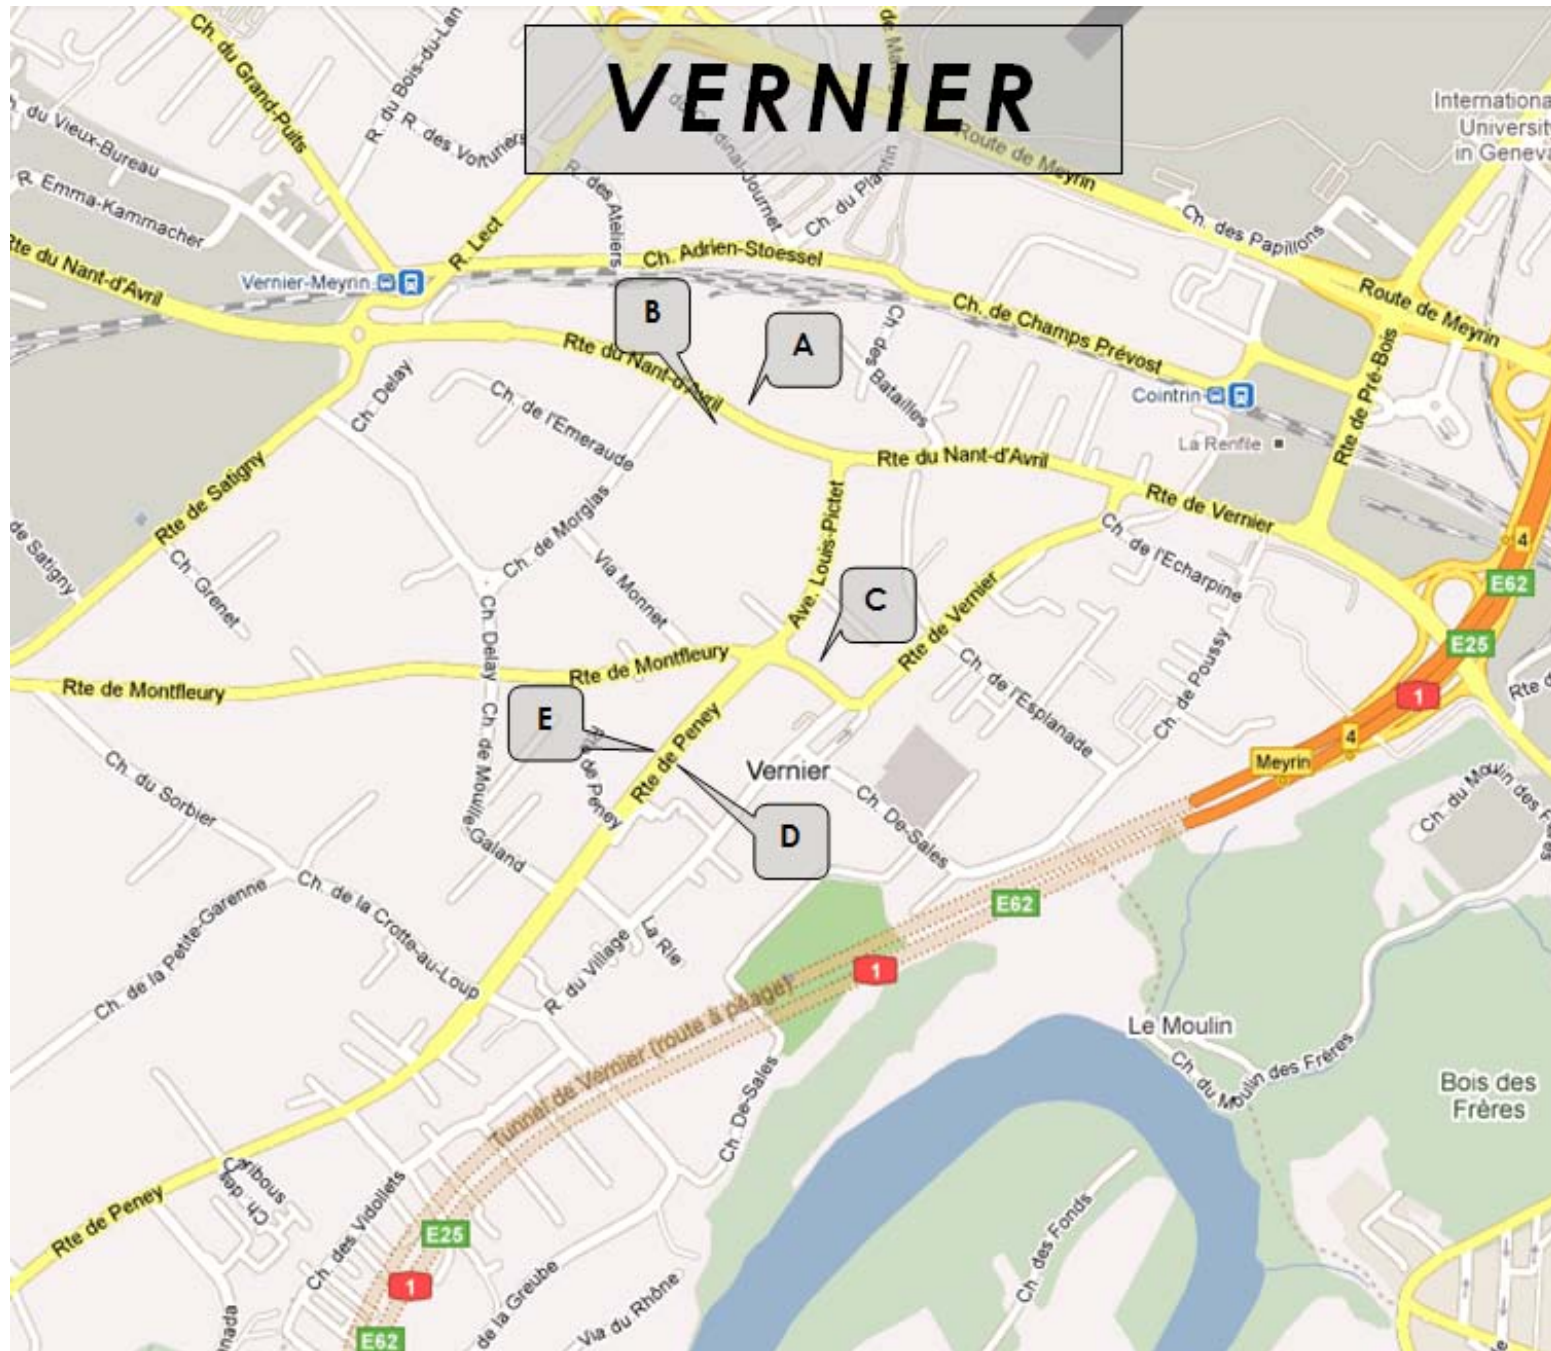

# VERNIER

**A. Route du Nant-d'Avril**

**B. Route du Nant-d'Avril**

**C. Route de Vernier, à côté de l'école**

**D. Route de Peney, arrêt TPG**

**E. Route de Peney, arrêt TPG**

**A. Avenue du Pailliy, en face de l'école de Balexert**

Cette banderole doit être parallèle à la route comme indiqué sur la photo. Cette dernière sera fixée par des piquets (non fournis par la commune). Il est donc de la responsabilité du propriétaire de la banderole de veiller à ce que celle-ci soit attachée de manière correcte et sûre afin de ne pas créer un danger potentiel pour les automobilistes ou les piétons.